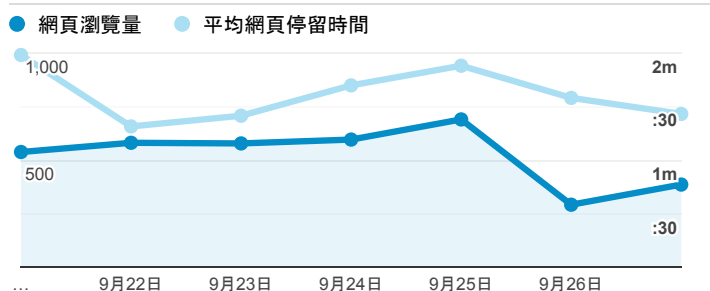

## 報表02\_流量

2020年9月21日 - 2020年9月27日

所有使用者  
100.00% 個工作階段

### 瀏覽量和平均網頁停留時間