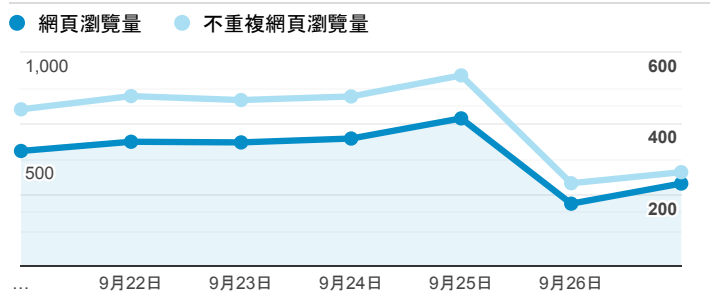

瀏覽量和不重複瀏覽量

造訪和瀏覽量 (依 來源/媒介 分組)

來源/媒介	工作階段	網頁瀏覽量
(direct) / (none)	1,355	2,565
google / organic	460	698
tku.edu.tw / referral	235	330
ee.tku.edu.tw / referral	19	24
me.tku.edu.tw / referral	6	9
chemistry.tku.edu.tw / referral	3	10
iit.tku.edu.tw / referral	3	4
yahoo / organic	3	4
163.13.102.36:1734 / referral	2	2
baidu / organic	2	2

造訪和新造訪率 (依 服務供應商 分組)

服務供應商	工作階段	網頁瀏覽量
(not set)	2,101	3,668

造訪和瀏覽量 (依 分享網址 分組)

分享網址	工作階段	網頁瀏覽量
eportfolio.tku.edu.tw/	933	1,423
sso.tku.edu.tw/ePortfolio/ilifeStu.cshtml?ln=zh_TW	309	863
sso.tku.edu.tw/ePortfolio/ilifeStuClass.cshtml?ln=zh_TW	154	203
sso.tku.edu.tw/ePortfolio/ilifeStuClass.cshtml	136	160
eportfolio.tku.edu.tw/index_detail.aspx?category=23&srv=3	31	42
sso.tku.edu.tw/ePortfolio/ilifeLib.cshtml?ln=zh_TW	31	96
sso.tku.edu.tw/ePortfolio/ilifeStu.cshtml?ln=en_US	31	65
eportfolio.tku.edu.tw/index_detail.aspx?category=17&srv=3	27	58
sso.tku.edu.tw/ePortfolio/ilifeStu.cshtml	26	88
eportfolio.tku.edu.tw/index_detail.aspx?category=10&srv=3	24	29

造訪和瀏覽量 (依 社交網路 分組)

社交網路	工作階段	網頁瀏覽量
目前沒有資料。