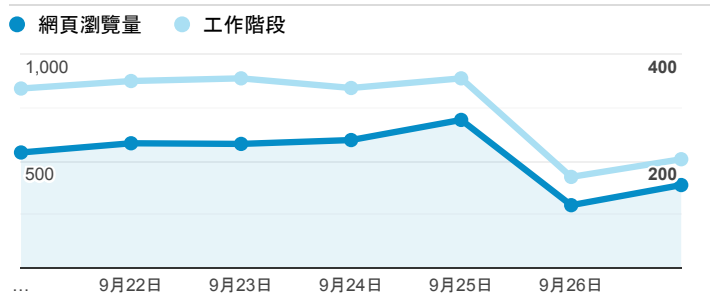

報表02_流量

2020年9月21日 - 2020年9月27日

所有使用者
100.00% 個工作階段

瀏覽量和平均網頁停留時間

瀏覽量和造訪

瀏覽量和不重複瀏覽量

造訪和瀏覽量 (依 來源/媒介 分組)

來源/媒介	工作階段	網頁瀏覽量
(direct) / (none)	1,355	2,565
google / organic	460	698
tku.edu.tw / referral	235	330
ee.tku.edu.tw / referral	19	24
me.tku.edu.tw / referral	6	9
chemistry.tku.edu.tw / referral	3	10
iit.tku.edu.tw / referral	3	4
yahoo / organic	3	4
163.13.102.36:1734 / referral	2	2
baidu / organic	2	2

造訪和新造訪率 (依 服務供應商 分組)

服務供應商	工作階段	網頁瀏覽量
(not set)	2,101	3,668

造訪和瀏覽量 (依 分享網址 分組)

分享網址	工作階段	網頁瀏覽量
eportfolio.tku.edu.tw/	933	1,423
sso.tku.edu.tw/ePortfolio/ilifeStu.cshtml?ln=zh_TW	309	863
sso.tku.edu.tw/ePortfolio/ilifeStuClass.cshtml?ln=zh_TW	154	203
sso.tku.edu.tw/ePortfolio/ilifeStuClass.cshtml	136	160
eportfolio.tku.edu.tw/index_detail.aspx?category=23&srv=3	31	42
sso.tku.edu.tw/ePortfolio/ilifeLib.cshtml?ln=zh_TW	31	96
sso.tku.edu.tw/ePortfolio/ilifeStu.cshtml?ln=en_US	31	65
eportfolio.tku.edu.tw/index_detail.aspx?category=17&srv=3	27	58
sso.tku.edu.tw/ePortfolio/ilifeStu.cshtml	26	88
eportfolio.tku.edu.tw/index_detail.aspx?category=10&srv=3	24	29

造訪和瀏覽量 (依 社交網路 分組)

社交網路	工作階段	網頁瀏覽量
目前沒有資料。